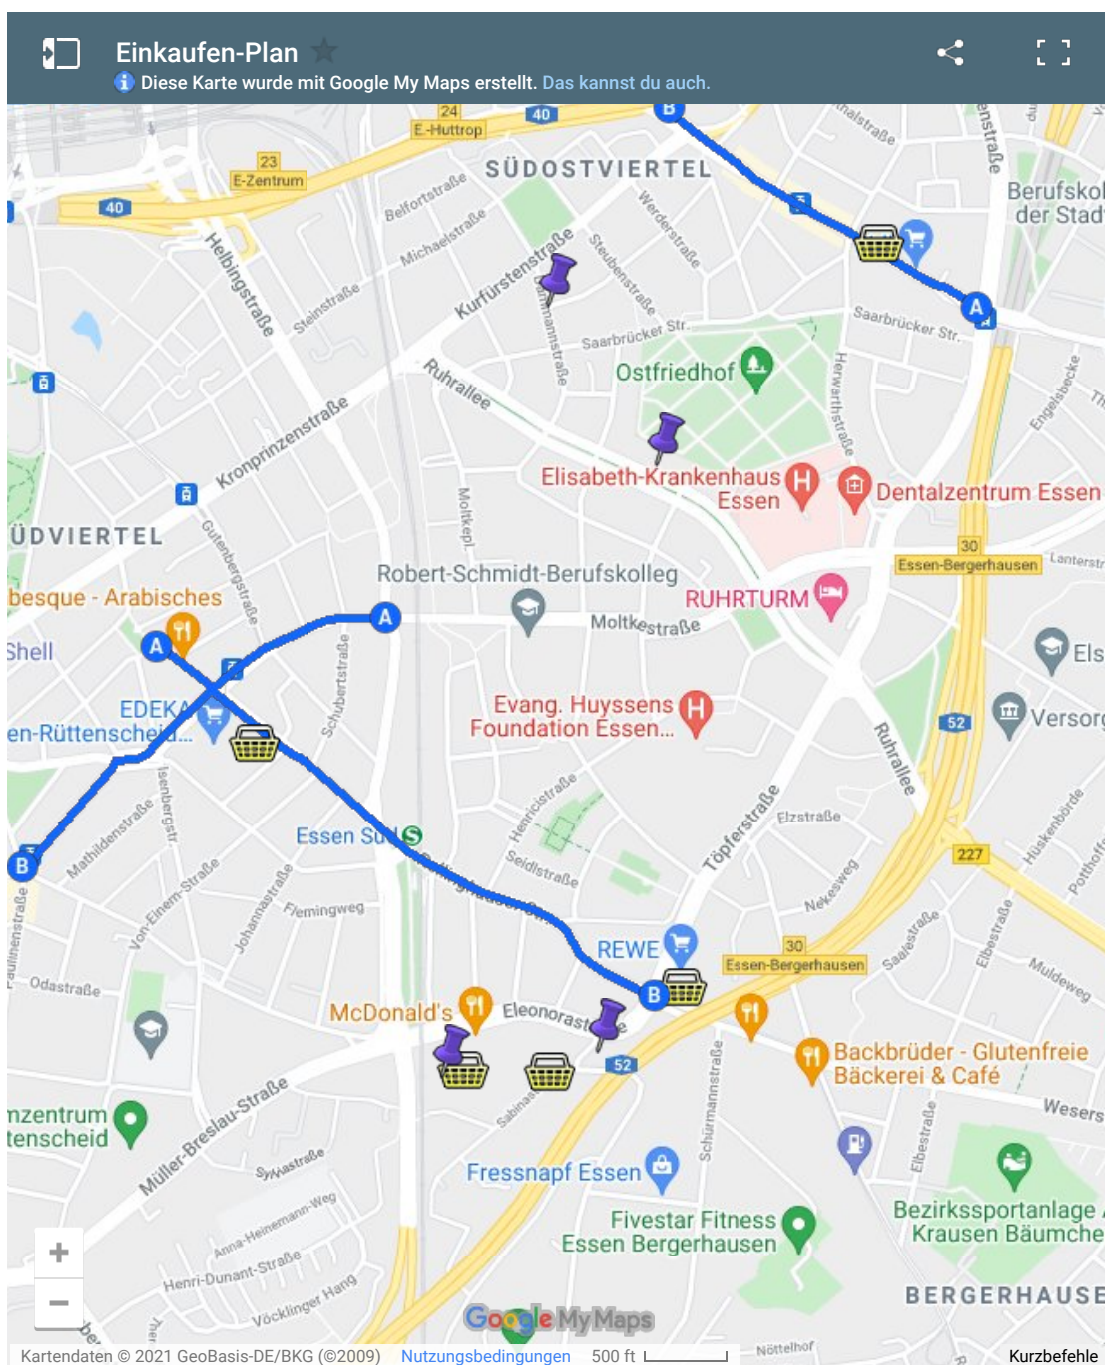

- Start
- Stadtplan
- Grundkarte
- Lageplan
- denkmalgeschützter Gebäude
- historische Karten
- Führungen
- ▼ **Moltkeviertel**
  - Manifest der Avantgarde
  - Dossier über das Moltkeviertel
  - Stadtplanung
  - ▶ Architektur
  - ▶ denkmalgeschützte Gebäude
  - ▶ Grünflächen
  - Erhaltungssatzung
  - Geschichte / Geschichten
- ▼ **Leben im Moltkeviertel**
  - ▶ mit Kindern
  - ▶ Schulen
  - Sport
  - Kunst
  - ▶ Gesundheit
- ▼ **Einkaufen**
  - Lageplan Einkaufen**
  - ▶ Gastronomie
  - Religion
  - öffentlicher Nahverkehr
  - sonstiges
- Eindrücke
- Literatur
- Presse
- Weblinks
- Archiv 2016
- Archiv 2015
- Archiv 2014
- Archiv 2013
- Archiv 2012
- Archiv 2011
- Impressum / Kontakt
- Datenschutzerklärung

## Lageplan Einkaufen

Einkaufsmöglichkeiten im Moltkeviertel und in der Umgebung

[Liste / Lageplan](#) < klicken Sie auf diesen Link, wenn Sie zusätzlich eine **andere Darstellung** der Karte wünschen - zum Beispiel mit **Luftbildern, Listen oder Routenplaner**.

Für einen **größeren / kleineren Kartenausschnitt** klicken Sie auf das **Minus- / Plus-Zeichen** in der oberen linken Ecke. Den **Kartenausschnitt** können sie mit den **Richtungspfeilen** in der oberen linken Ecke bewegen... oder wenn Sie mit der linken Maustaste in die Karte klicken, die Taste gedrückt halten und die **Maus bei gedrückter linker Taste bewegen**.

Der **Anzeigebereich** kann auf der **senkrechten Skala** rechts in der Karte variiert werden.

**Obige Listen** sind **ohne Gewähr** auf **Vollständigkeit** und **Richtigkeit**. Für **weitere Einrichtungen** im Moltkeviertel und in der Nähe suchen Sie z. B. bei [Gelbe Seiten](#), [Klicktel](#) oder [Google](#) mit dem **Suchwort** "**Lebensmittel**", "**Feinkost**" o. ä. und den folgenden **Postleitzahlen**: