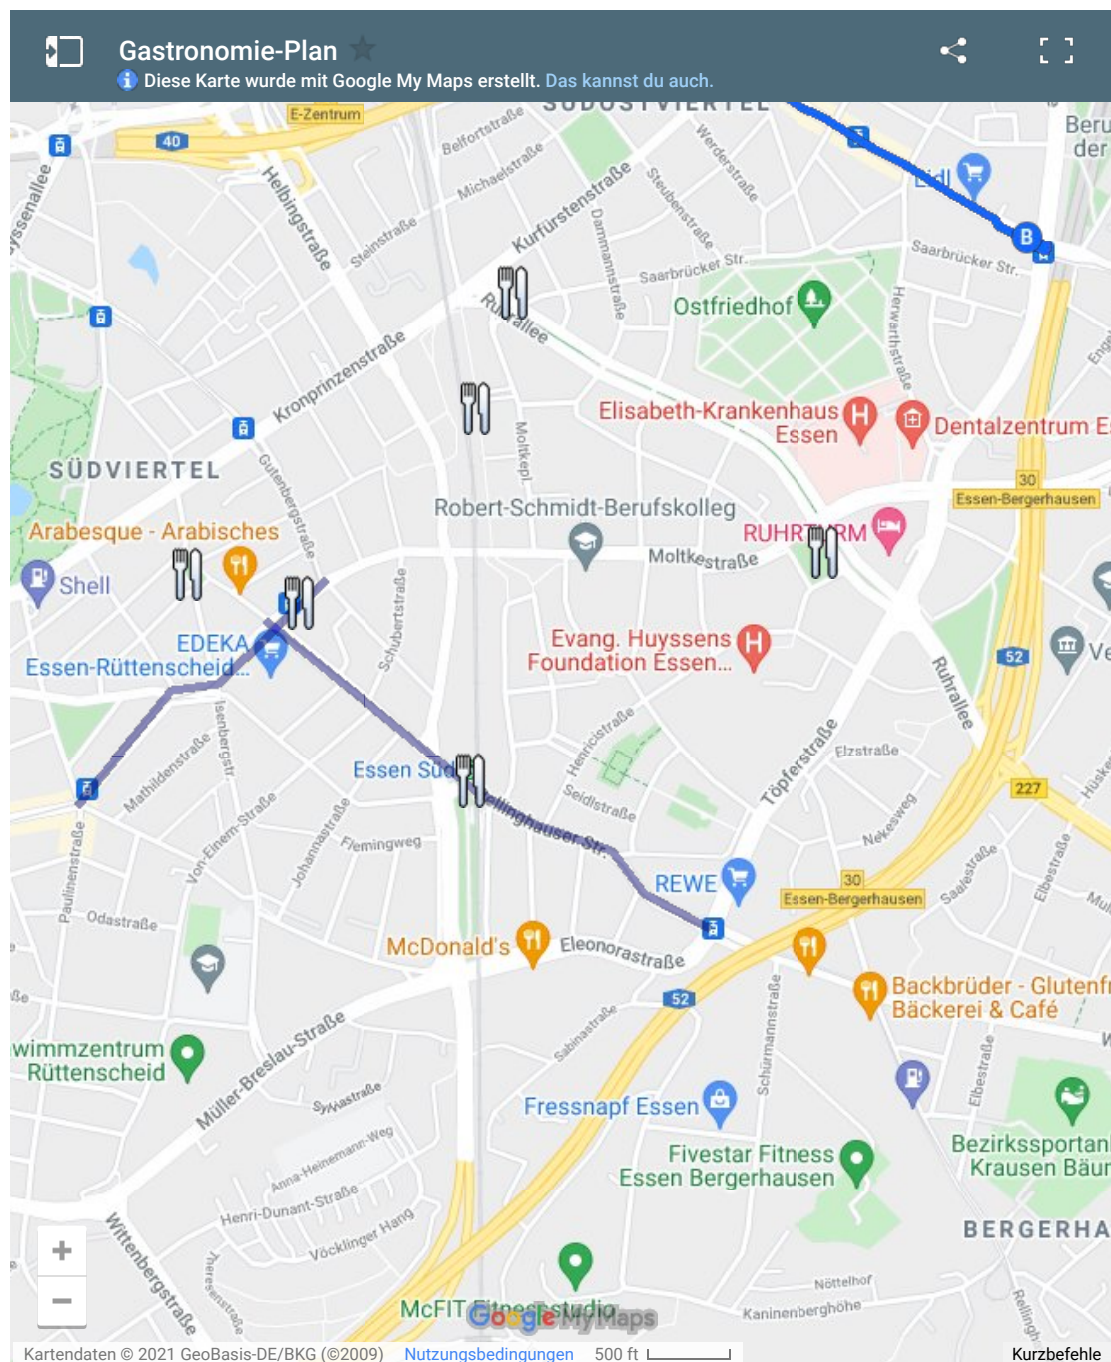

- Start
- Stadtplan
- Grundkarte
- Lageplan
denkmalgeschützter
Gebäude
- historische Karten
- Führungen
- ▼ **Moltkeviertel**
 - Manifest der
Avantgarde
 - Dossier über das
Moltkeviertel
 - Stadtplanung
 - ▶ Architektur
 - ▶ denkmalgeschützte
Gebäude
 - ▶ Grünflächen
 - Erhaltungssatzung
 - Geschichte /
Geschichten
- ▼ **Leben im Moltkeviertel**
 - ▶ mit Kindern
 - ▶ Schulen
 - Sport
 - Kunst
 - ▶ Gesundheit
 - ▶ Einkaufen
 - ▼ **Gastronomie**
 - Lageplan
Gastronomie**
 - Religion
 - öffentlicher
Nahverkehr
 - sonstiges
- Eindrücke
- Literatur
- Presse
- Weblinks
- Archiv 2016
- Archiv 2015
- Archiv 2014
- Archiv 2013
- Archiv 2012
- Archiv 2011
- Impressum / Kontakt
- Datenschutzerklärung

[Leben im Moltkeviertel](#) > [Gastronomie](#) >

Lageplan Gastronomie

Lageplan von Restaurants, Bistros, Kneipen usw. im Moltkeviertel und der direkten Umgebung

[Liste / Lageplan](#) klicken Sie auf diesen Link, wenn Sie zusätzlich eine **andere Darstellung** der Karte wünschen - zum Beispiel mit **Luftbildern, Listen oder Routenplaner**.

Für einen **größeren / kleineren Kartenausschnitt** klicken Sie auf das **Minus- / Plus-Zeichen** in der oberen linken Ecke. Den **Kartenausschnitt** können sie mit den **Richtungspfeilen** in der oberen linken Ecke bewegen... oder wenn Sie mit der linken **Maustaste** in die Karte klicken, die Taste gedrückt halten und die **Maus bei gedrückter linker Taste bewegen**.

45136 (östlich der S-Bahn-Trasse und südlich der Moltkestraße) und

45138 (östlich der S-Bahn-Trasse und Moltkestraße sowie nördlich der Moltkestraße sowie **ungerade** Nummern am Moltkeplatz).

Wenn Sie **Ergänzungen oder Korrekturen** zu den Listen oder Kommentare zu dieser Webseite haben, dann schicken Sie diese bitte an: